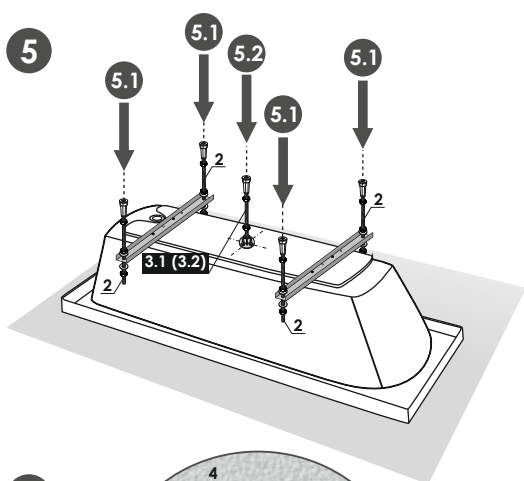

3

Равное
расстояние
Теги qashyqlyq

Равное
расстояние
Теги qashyqlyq

4

5

5.1

5.2