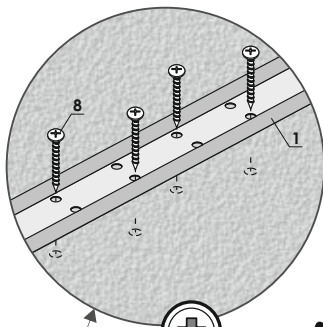

3

Равное
расстояние
Теги qashyqlyq

Равное
расстояние
Теги qashyqlyq

4

5

5.1

5.2