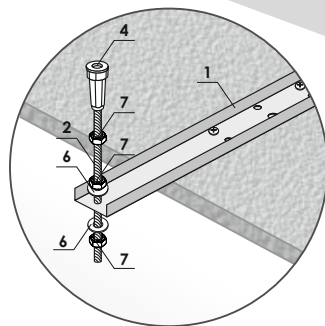

3

Равное
расстояние
Теги qashyqlyq

Равное
расстояние
Теги qashyqlyq

4

5

5.1

5.2