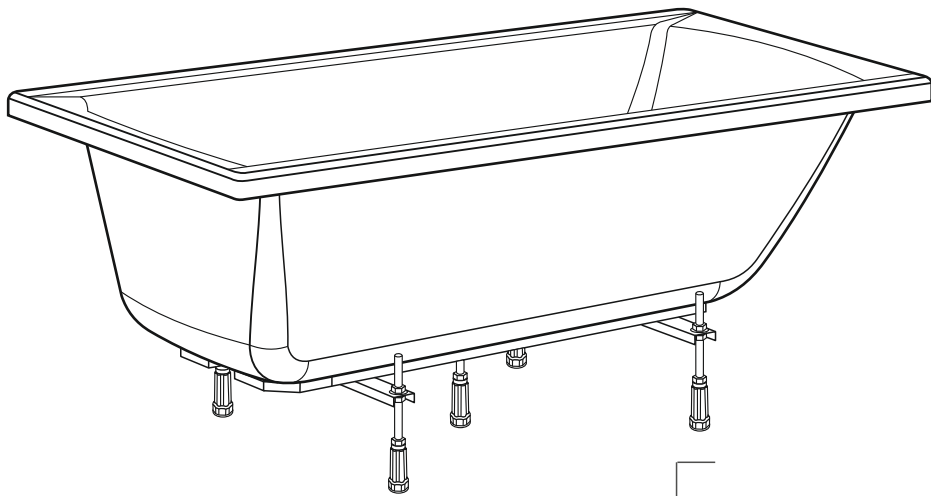

СОЗДАЙ ВАННУЮ СВОЕЙ МЕЧТЫ
МЕТАКАМ[®]
www.metakam.ru

ИНСТРУКЦИЯ

ПО МОНТАЖУ НОЖЕК УНИВЕРСАЛЬНЫХ ДЛЯ АКРИЛОВЫХ ВАНН (1300/1500/1600/1700x700мм)

Артикул: ABS_011732

RU

Инструкция по монтажу ножек универсальных
для акриловых ванн (1300/1500/1600/1700 x 700мм)