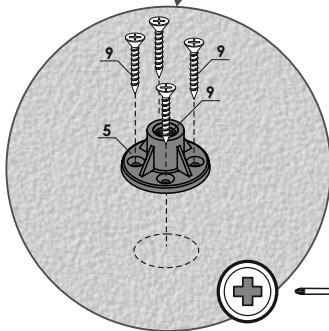

3

Равное
расстояние
Теги qashyqlyq

Равное
расстояние
Теги qashyqlyq

4

5

5.1

5.2