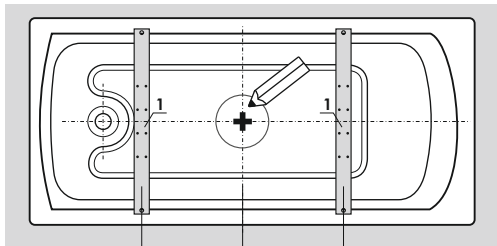

3

Равное
расстояние
Теги qashyqlyq

Равное
расстояние
Теги qashyqlyq

4