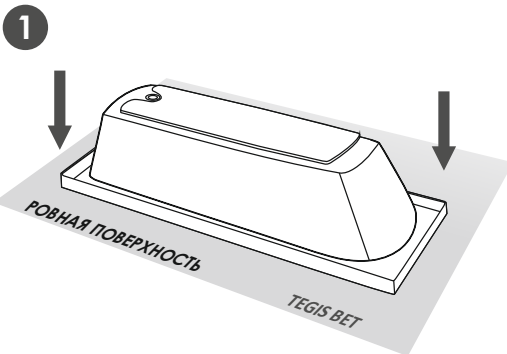

1		x2
2		x4
3.1		x1
3.2		x1
4		M10 x5
5		M10 x1
6		M10 x12***
7		M10 x18***
8		x8
9		x4
10		x4
11		x4

ВНИМАНИЕ!

Перед началом монтажа необходимо выдержать ванну при комнатной температуре не менее 2-х часов, а в зимнее время – не менее 24 часов.

- - для всех ванн кроме ванны «City»
- ** - только для ванны «City»
- *** - лишние 4 гайки и 4 шайбы использовать при установке фронтального экрана (при его установке)

Nazar aýdaryңыз!

Montajdy bastamas buryn vannany bólime temperaturasynda keminde 2-h temperaturada ustaý qajet, al qysqy ýaqyfta-24 sagattan kem emes.

- - "City" vanasynan basqa barlyq vanalar úshin
- ** - tek "City"vanasy úshin
- *** - arlyq 4 somyn jáne 4 shaibany frontaldy ekrannyň montajy kezinde qoldaný qajet (ony ornatý kezinde)