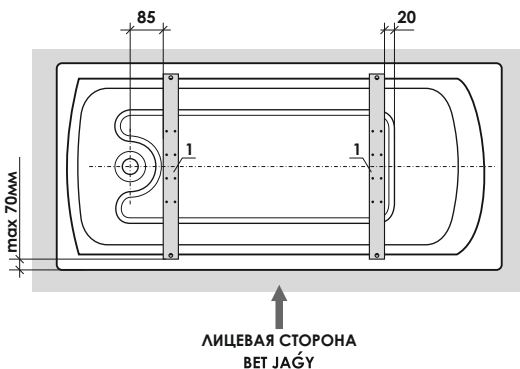

1		x2
2		x4
3.1		x1
3.2		x1
4		M10 x5
5		M10 x1
6		M10 x12***
7		M10 x18***
8		x8
9		x4
10		x4
11		x4

ВНИМАНИЕ!

Перед началом монтажа необходимо выдержать ванну при комнатной температуре не менее 2-х часов, а в зимнее время – не менее 24 часов.

- - для всех ванн кроме ванны «City»
- ** - только для ванны «City»
- *** - лишние 4 гайки и 4 шайбы использовать при установке фронтального экрана (при его установке)

Nazar aýdaryңыз!

Montajdy bastamas buryn vannany bólime temperaturasynda keminde 2-h temperaturada ustaý qajet, al qysqy ýaqyfta-24 sagattan kem emes.

- - "City" vanasynan basqa barlyq vanalar úshin
- ** - tek "City"vanasy úshin
- *** - arlyq 4 somyn jáne 4 shaibany frontaldy ekrannyň montajy kezinde qoldaný qajet (ony ornatý kezinde)