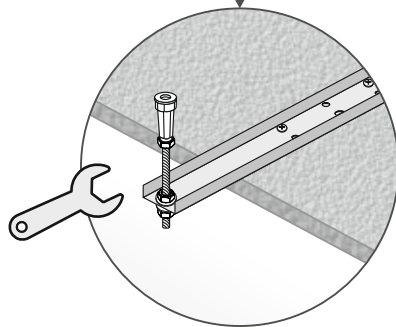

3

Равное
расстояние
Теги qashyqlyq

Равное
расстояние
Теги qashyqlyq

4

5

5.1

5.2