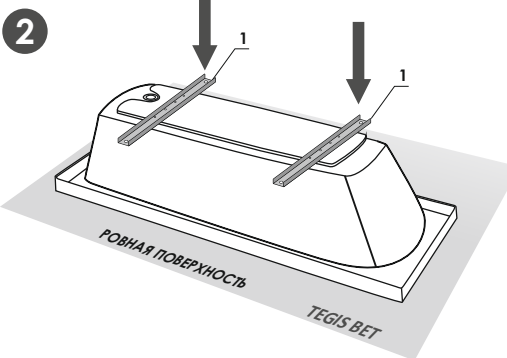

1		x2
2		x4
3.1		x1
3.2		x1
4		M10 x5
5		M10 x1
6		M10 x12***
7		M10 x18***
8		x8
9		x4
10		x4
11		x4

ВНИМАНИЕ!

Перед началом монтажа необходимо выдержать ванну при комнатной температуре не менее 2-х часов, а в зимнее время – не менее 24 часов.

- - для всех ванн кроме ванны «City»
- ** - только для ванны «City»
- *** - лишние 4 гайки и 4 шайбы использовать при установке фронтального экрана (при его установке)

Nazar aýdaryңыз!

Montajdy bastamas buryn vannany bólime temperaturasynda keminde 2-h temperaturada ustaý qajet, al qysqy ýaqyfta-24 sagattan kem emes.

- - "City" vanasynan basqa barlyq vanalar úshin
- ** - tek "City"vanasy úshin
- *** - arlyq 4 somyn jáne 4 shaibany frontaldy ekrannyň montajy kezinde qoldaný qajet (ony ornatý kezinde)