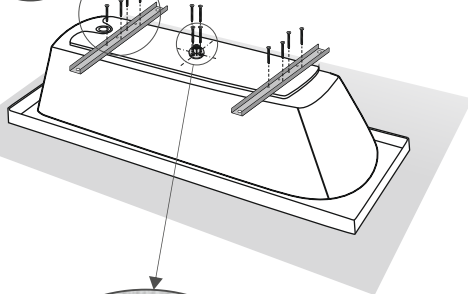

3

Равное
расстояние
Теги qashyqlyq

Равное
расстояние
Теги qashyqlyq

4

5

5.1

5.2